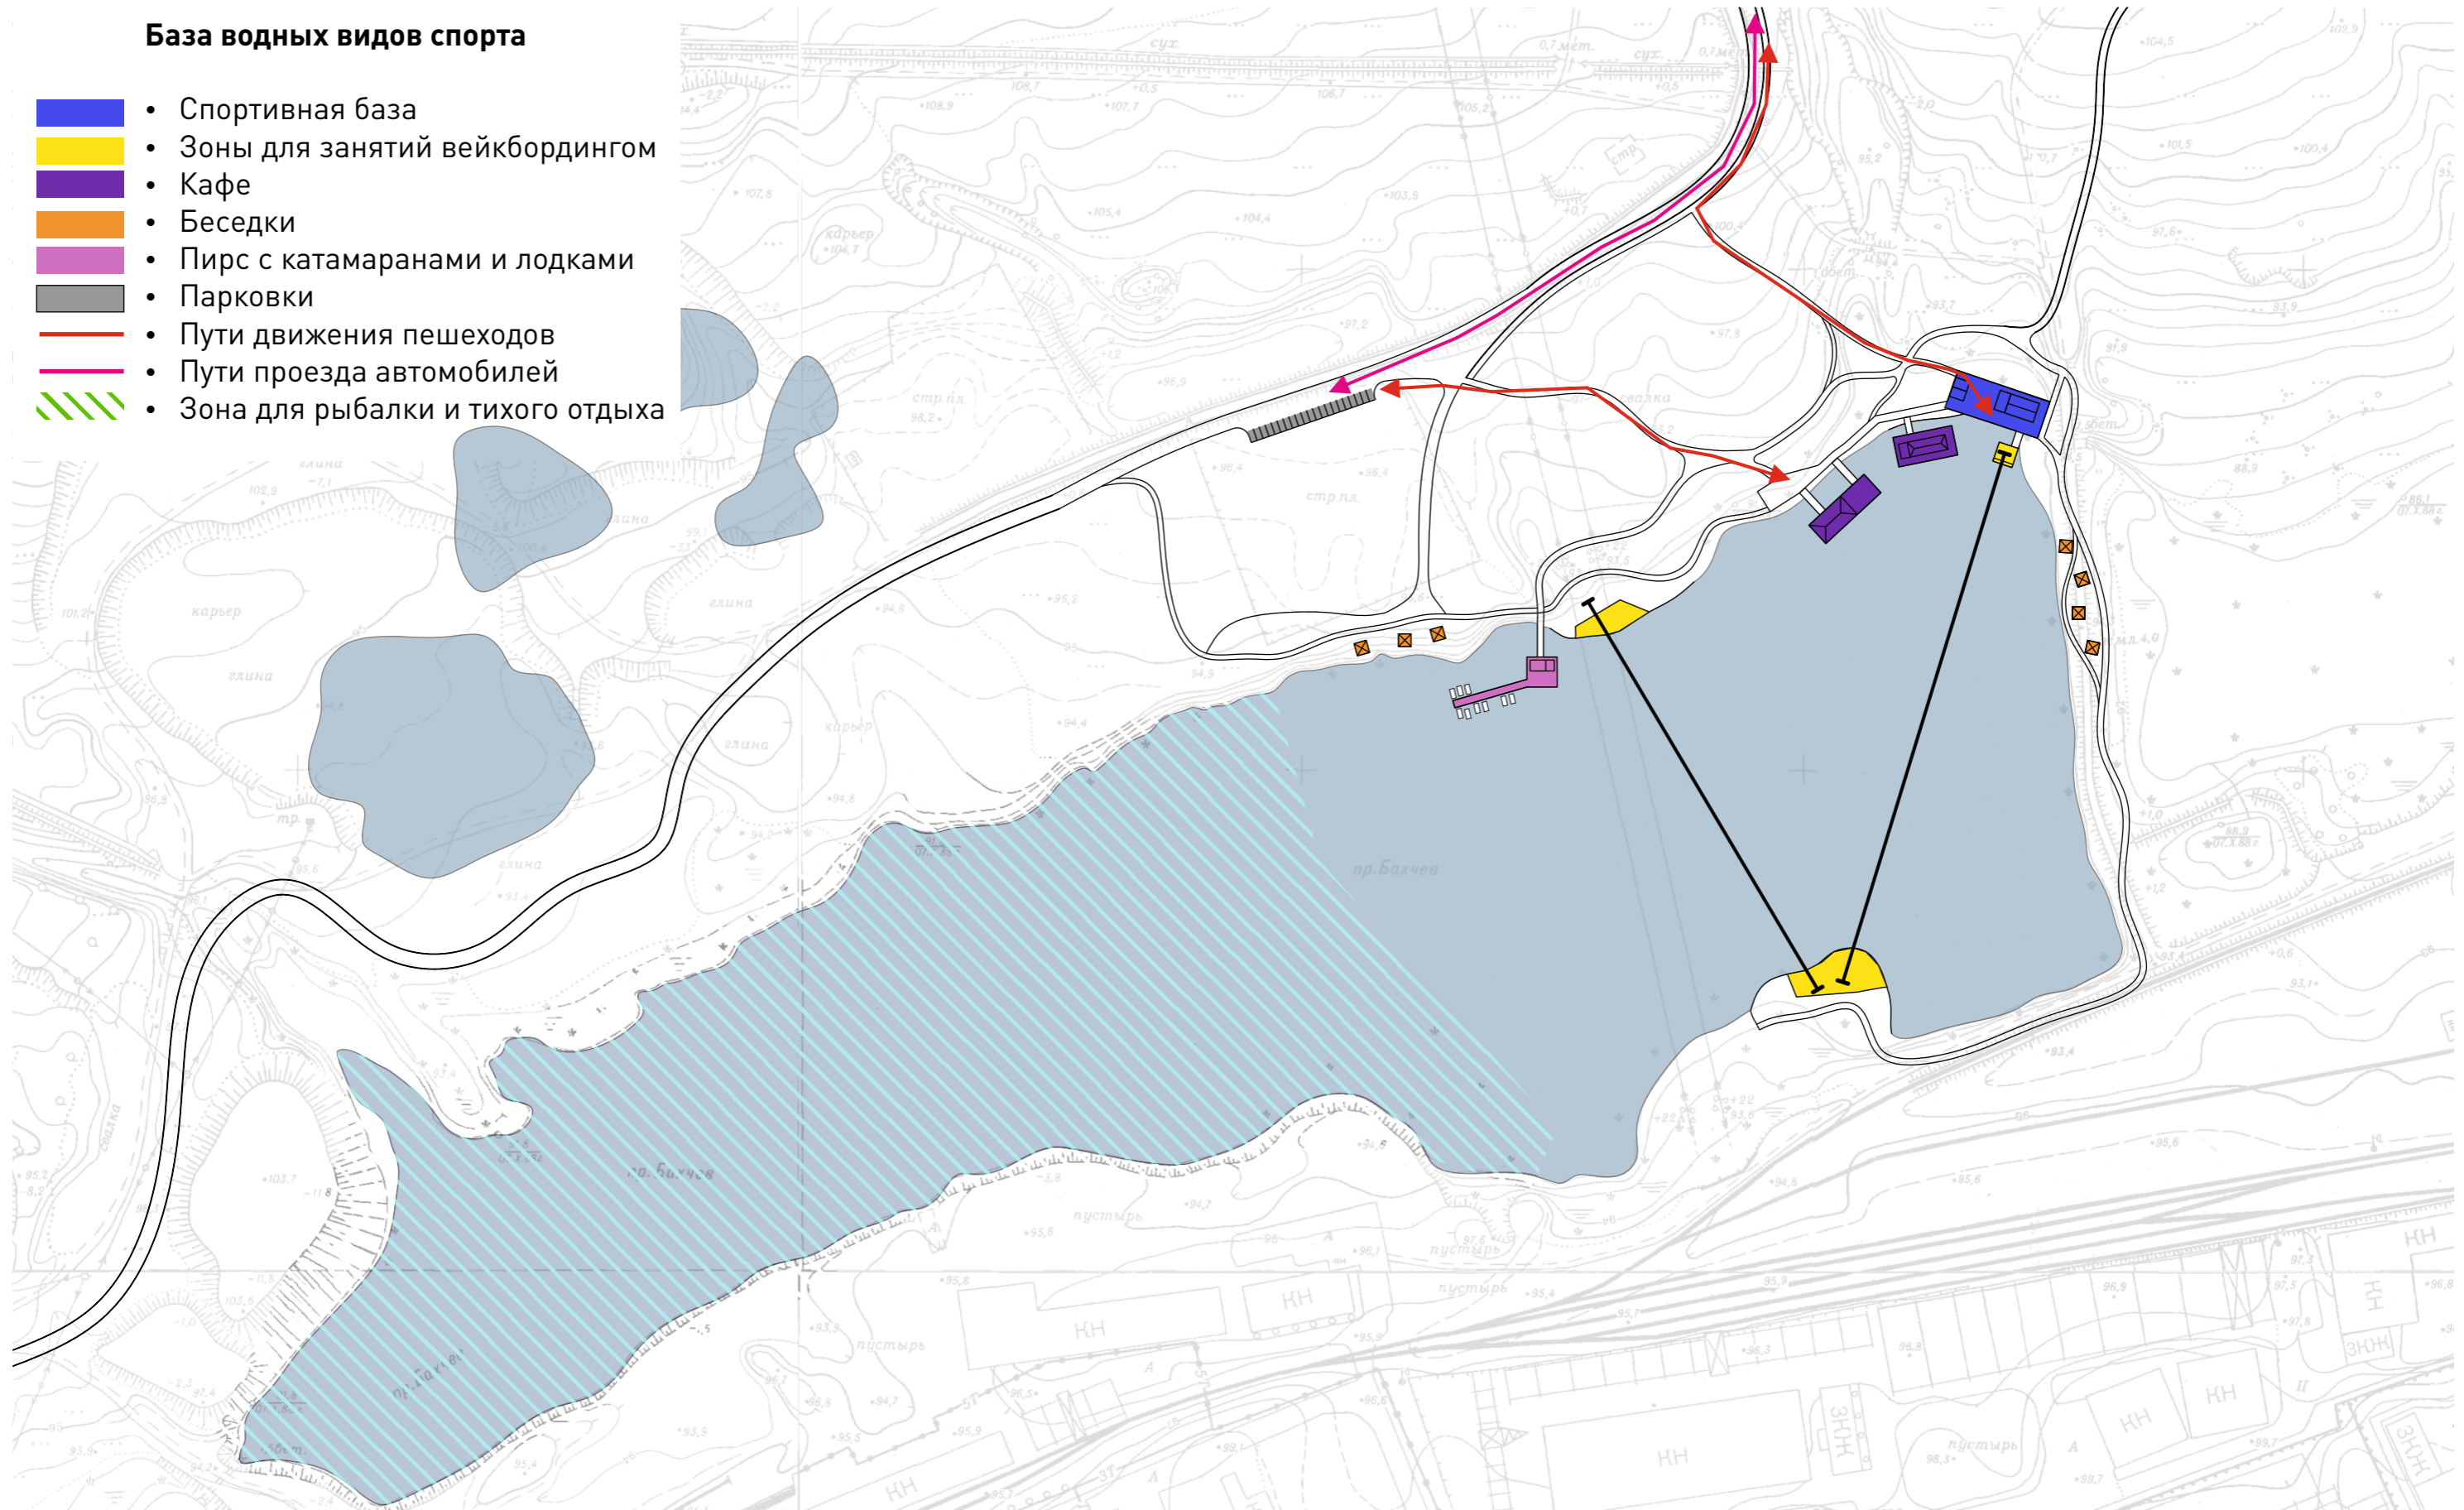

Территория пруда «Бахчев» находится на выезде из города по Московскому шоссе в Ленинском районе города.

Площадь данного объекта составляет 18,32 га

На данный момент на территории пруда нет благоустройства, окружает его промышленная застройка. Большой пруд образован запрудой в начале реки Елшанка вместе с еще каскадом прудов.

Территория пруда подойдет для организации базы водных видов спорта и сопутствующих функций рекреации.

МЕСТО ДЛЯ НОВОГО

цель проекта: благоустроить территорию вокруг пруда
создать спортивную базу для занятий водными видами спорта:
вейксерфинг, сапбординг, флайбординг и др.

планировочная структура территории

База водных видов спорта

-  Спортивная база
-  Зоны для занятий вейкбордингом
-  Кафе
-  Беседки
-  Пирс с катамаранами и лодками
-  Парковки
-  Пути движения пешеходов
-  Пути проезда автомобилей
-  Зона для рыбалки и тихого отдыха

Эта локация отлично подойдет для полноценного загородного отдыха с семьёй и друзьями. В 20 метрах от воды расположились 5 современных комфортабельных коттеджей со всеми удобствами и настоящей баней.

Вейкборд