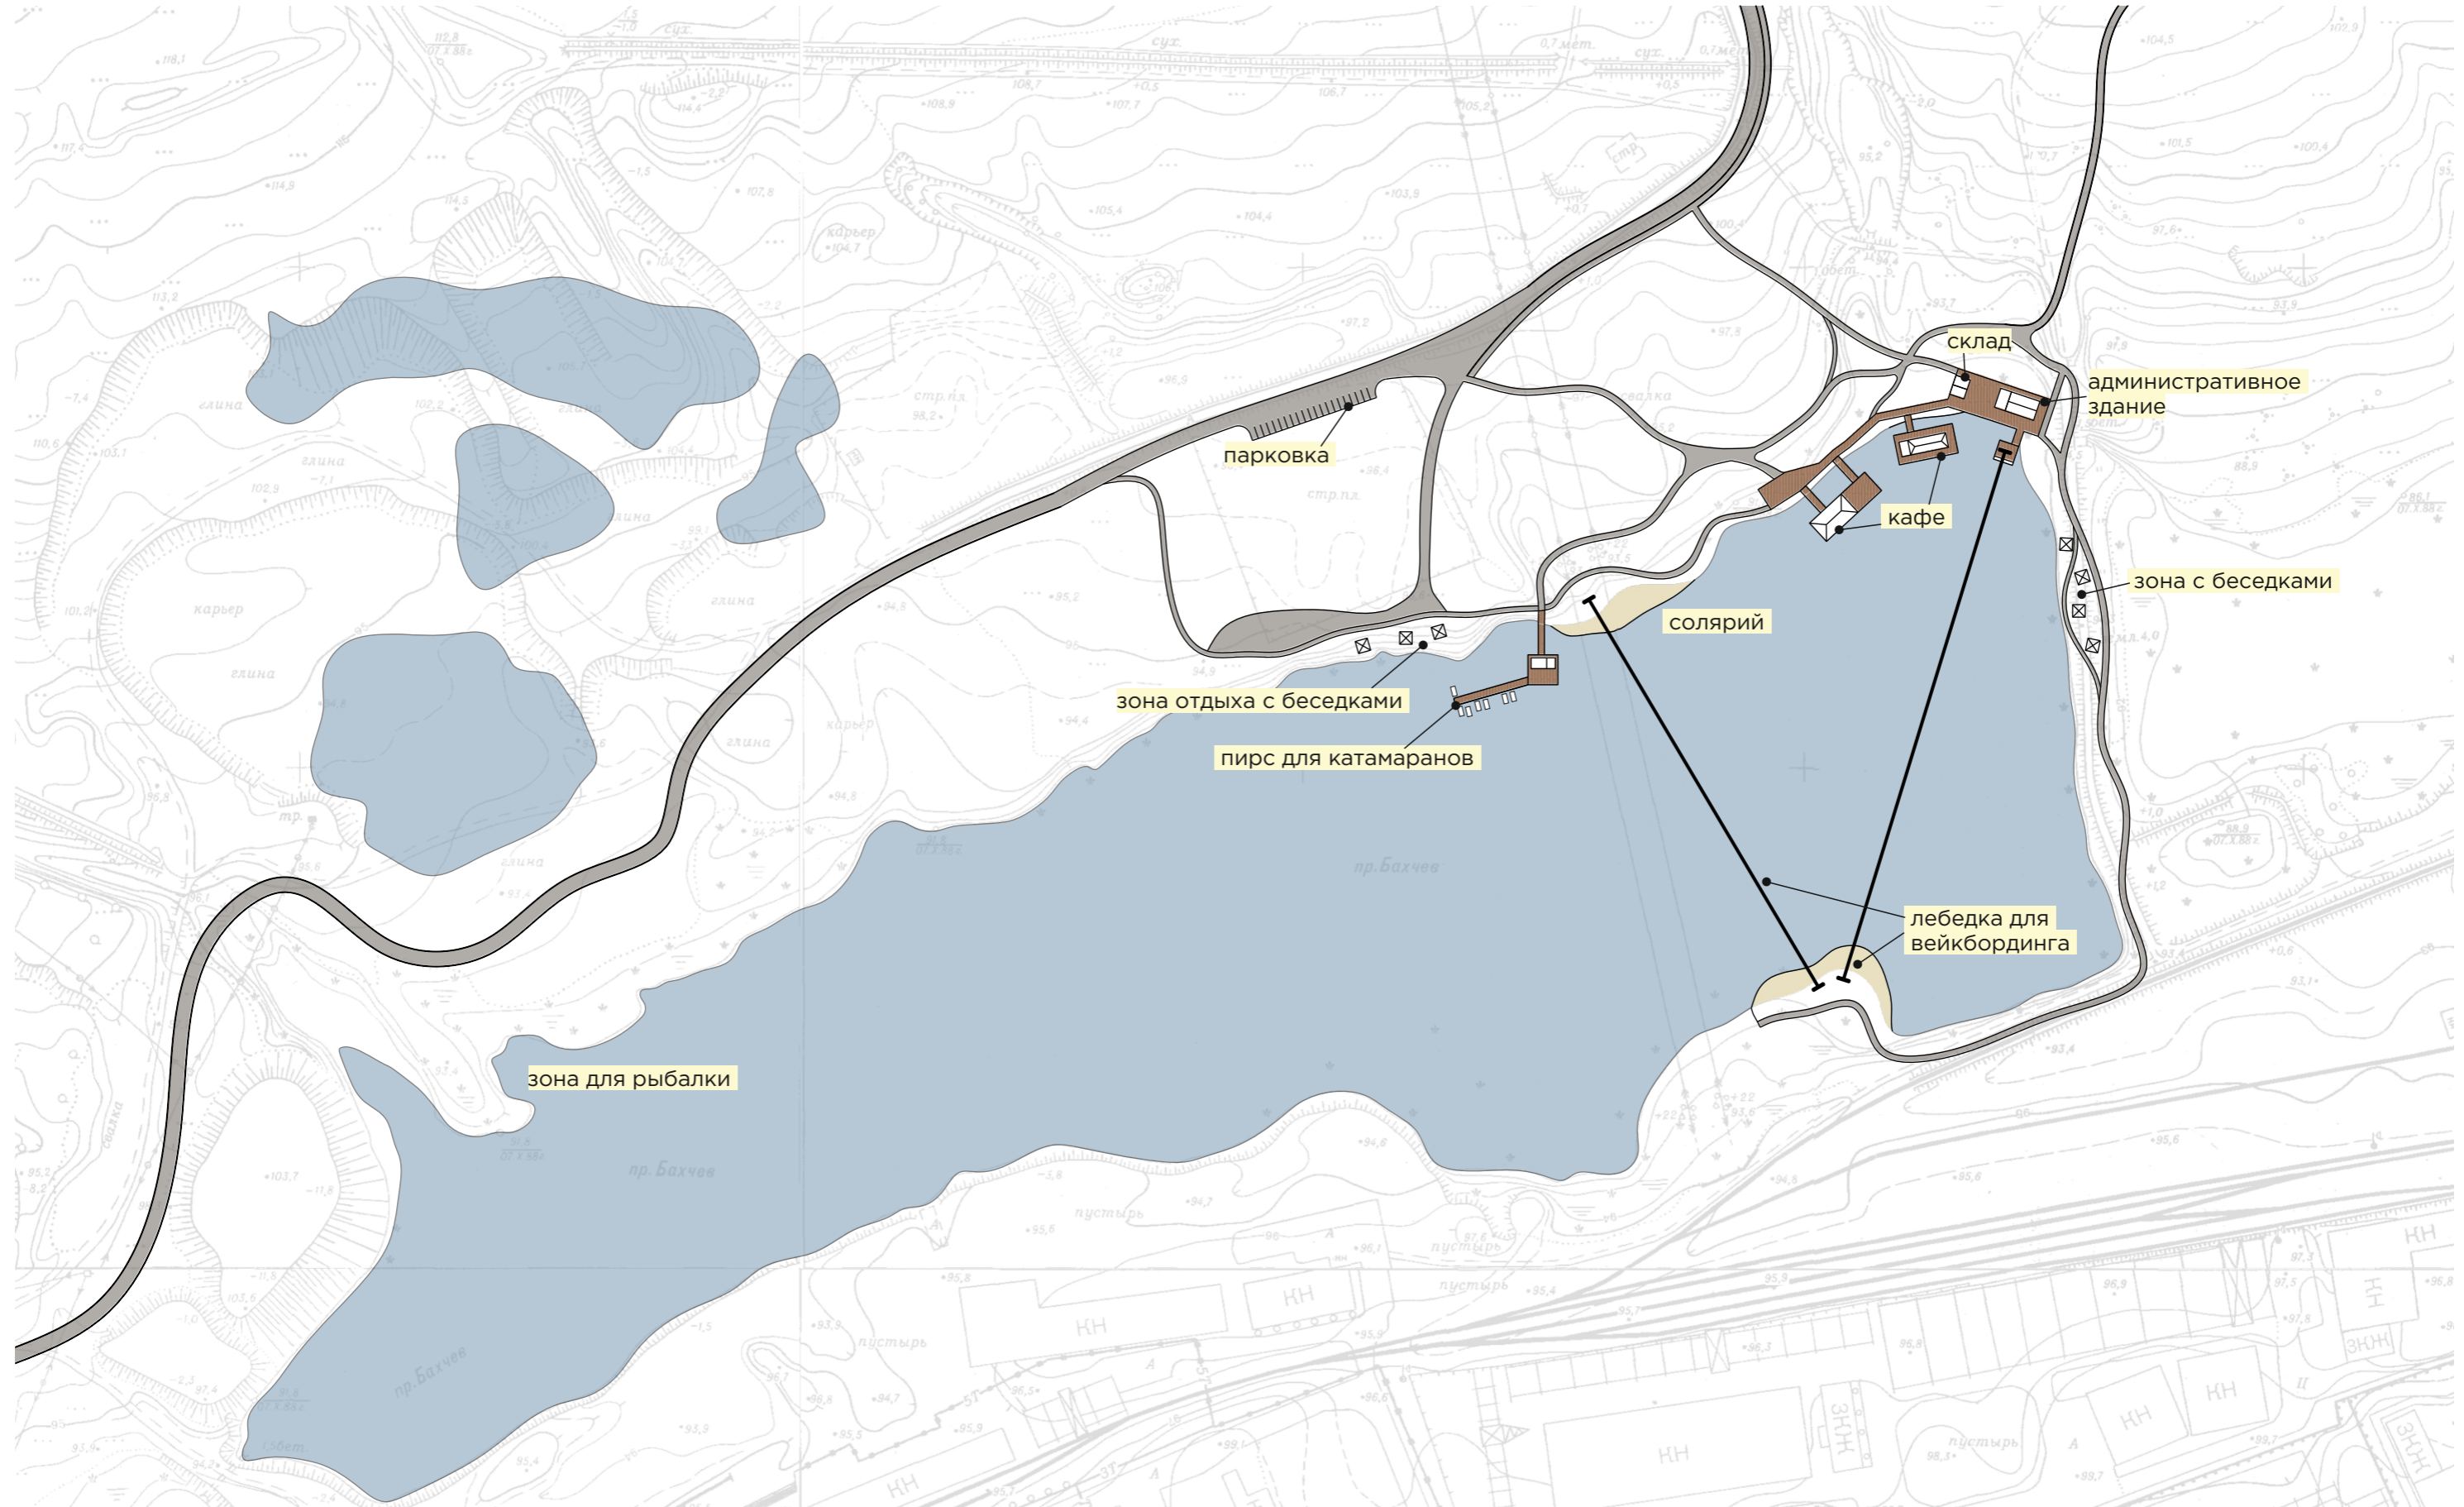

схема генерального плана территории