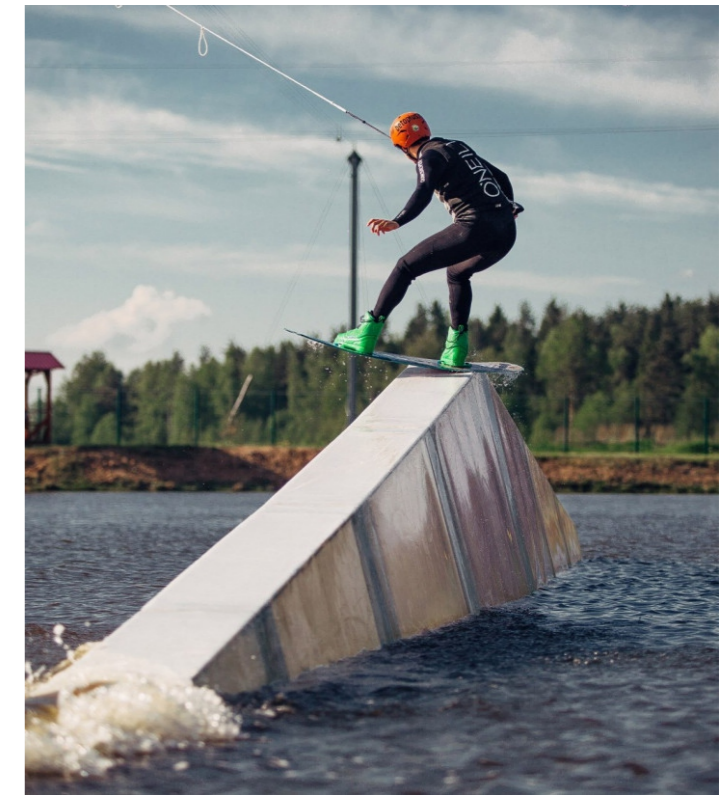

Территория пруда подойдет для организации базы водных видов спорта и сопутствующих функций рекреации.

МЕСТО ДЛЯ НОВОГО

цель проекта: благоустроить территорию вокруг пруда
создать спортивную базу для занятий водными видами спорта:
вейксерфинг, сапбординг, флайбординг и др.

Эта локация отлично подойдет для полноценного загородного отдыха с семьёй и друзьями. В 20 метрах от воды расположились 5 современных комфортабельных коттеджей со всеми удобствами и настоящей баней.

Вейкборд

Две реверсивные линии KWWS

Новые фигуры: рифтоп и двусторонний кикер

Просторный помост с мягким покрытием на старте

Новые душевые и сауна

Индивидуальные занятия с инструктором

Volga Wake Park - вейк-парк, Саратов